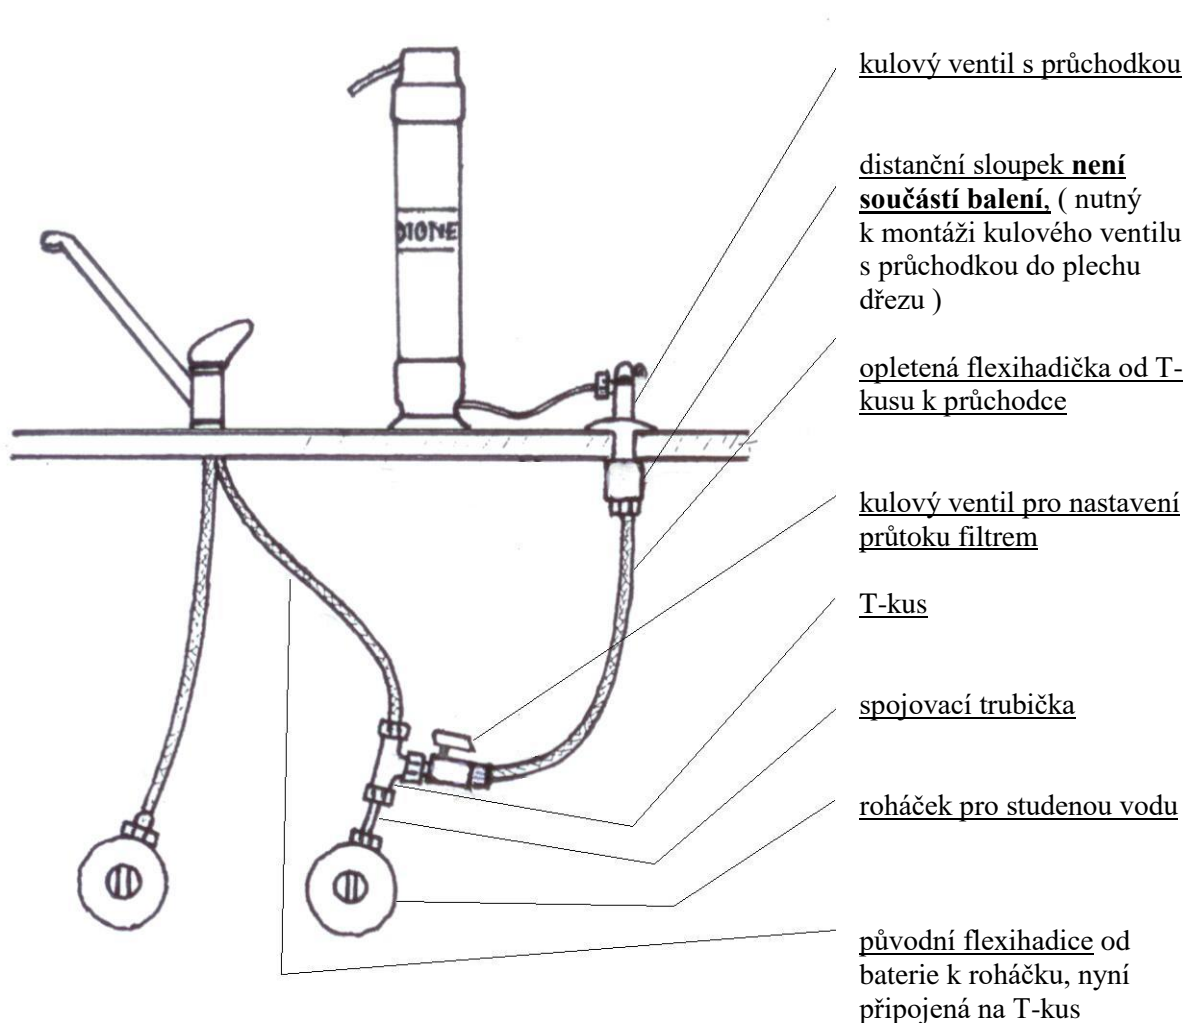

## Přepínač na linku – P6 ( hříbeček, váleček, růžice, ... )

**Před uvedením do dlouhodobého provozu, zkontrolujte těsnost všech spojů!**

**zápis v obchodním rejstříku**, vedeného Městským. Soudem v Praze v odd. C, vložka 54839